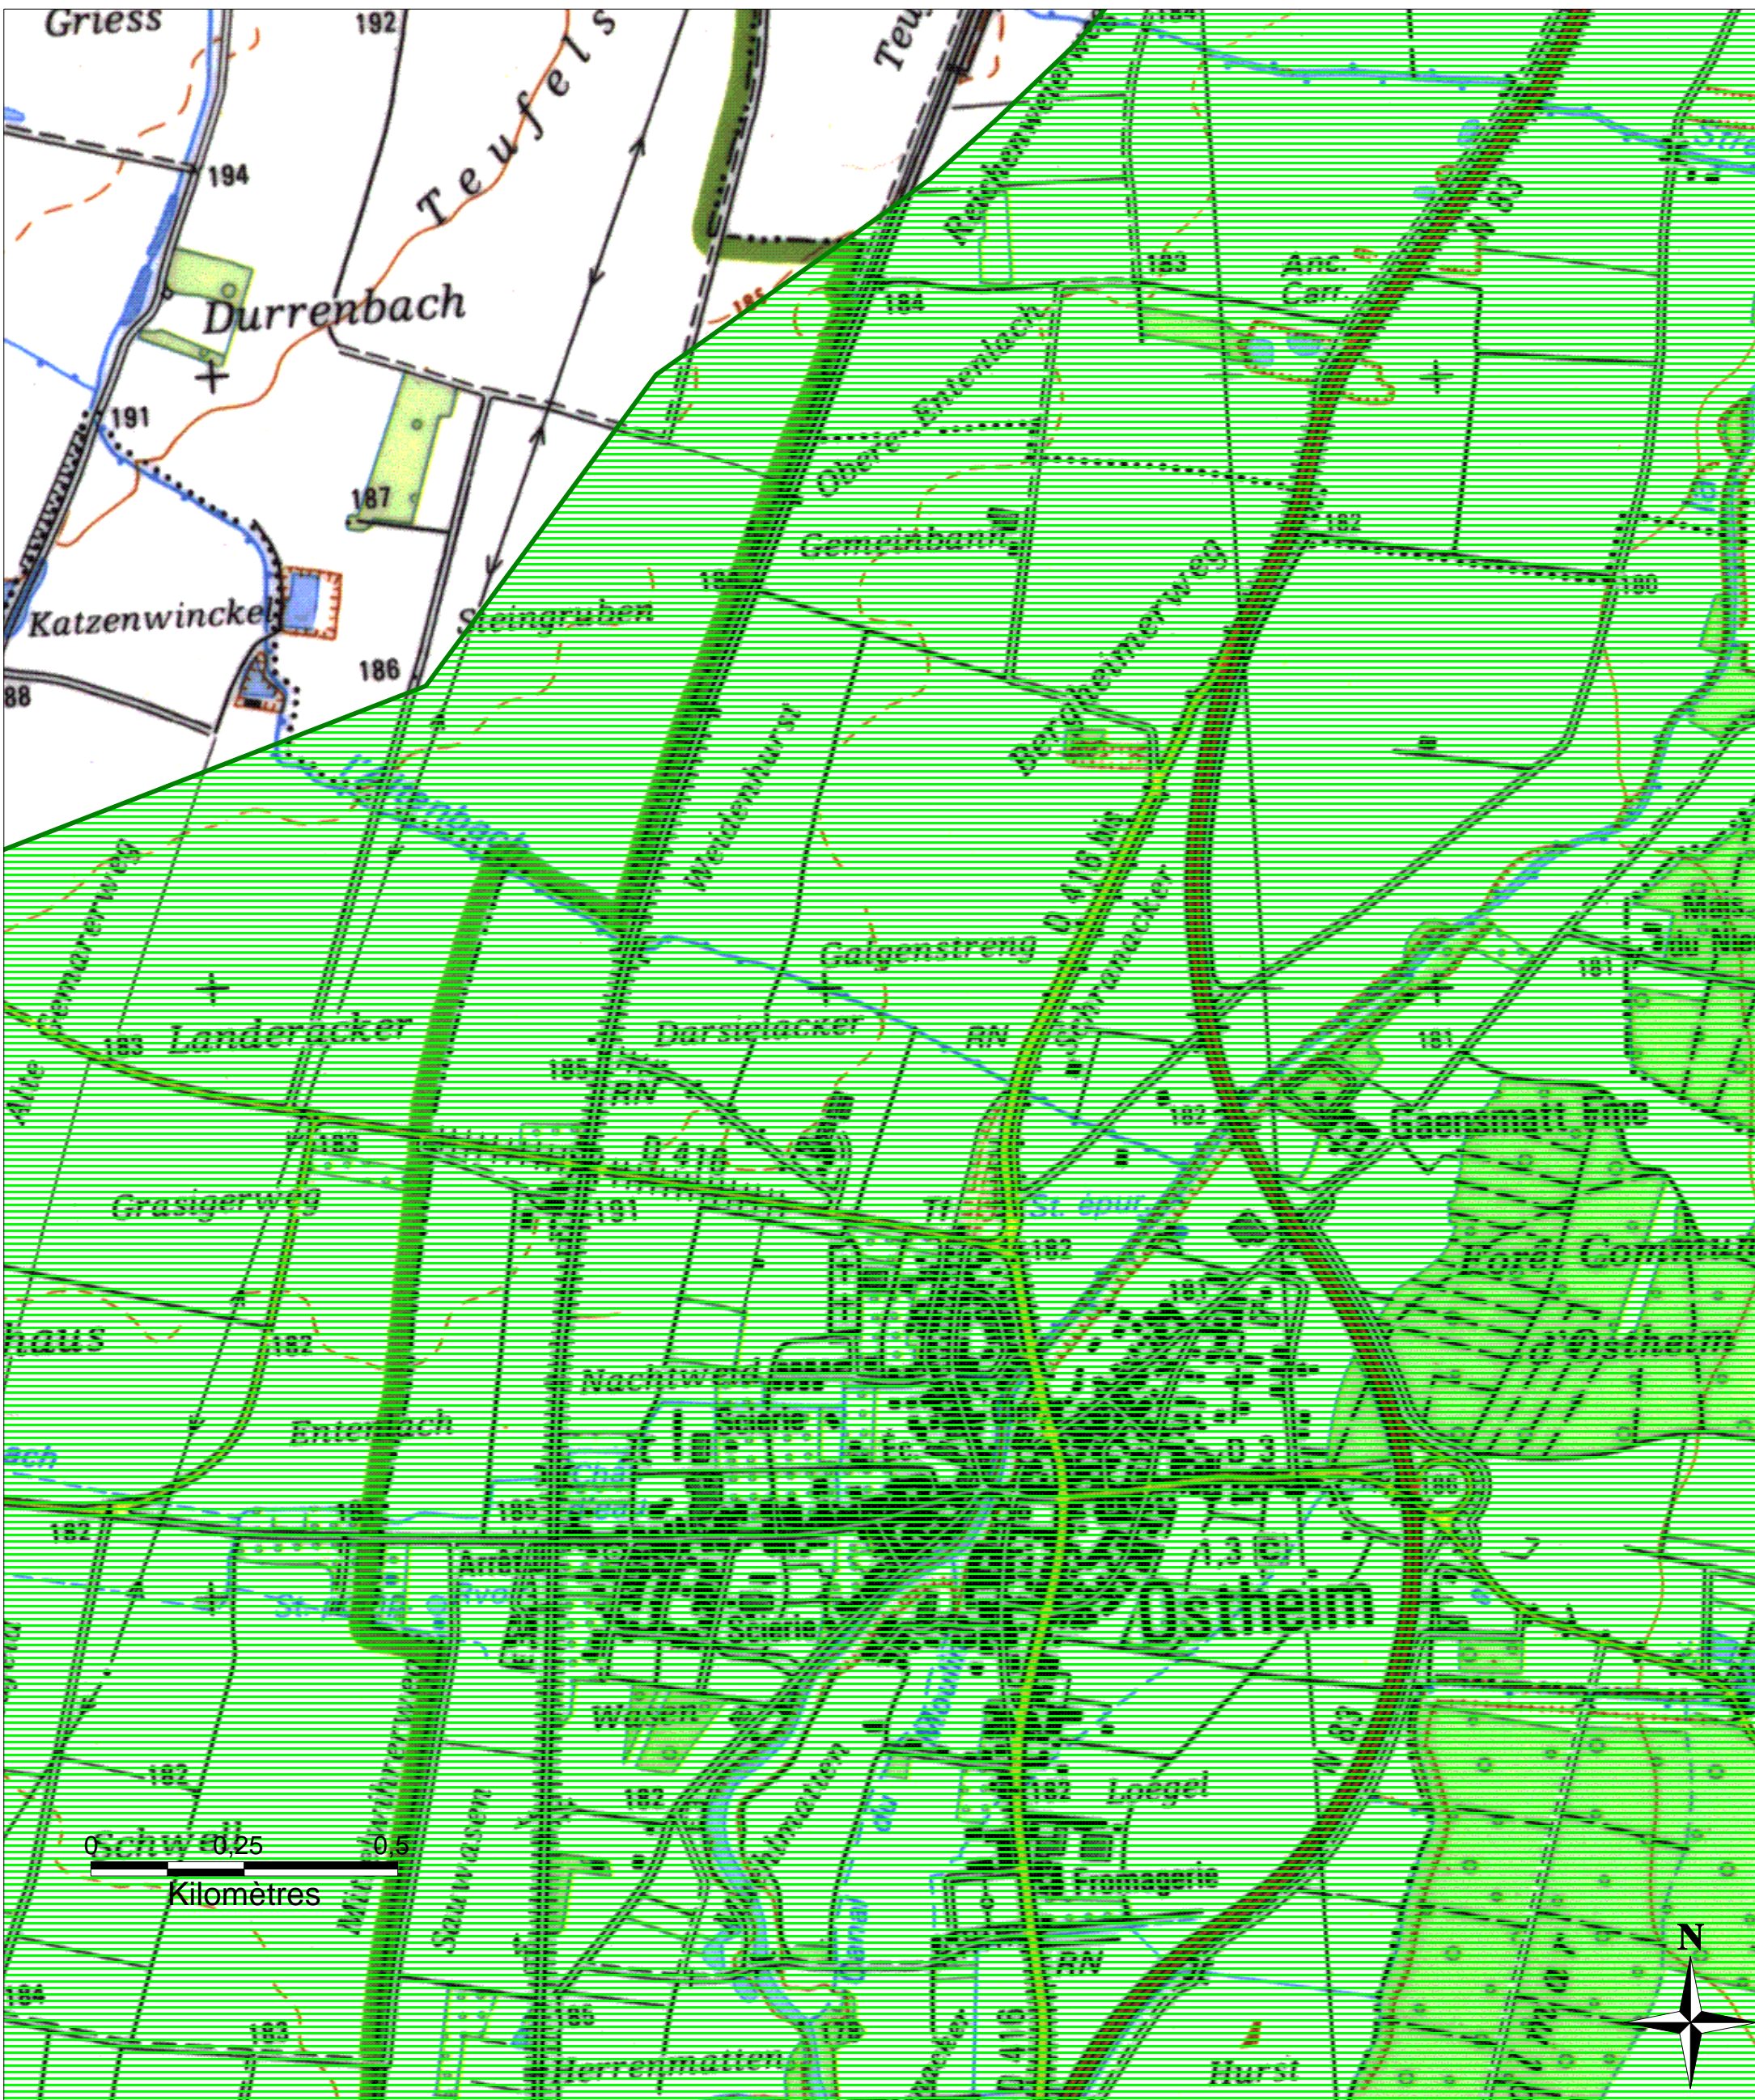

ZONES INONDABLES DANS LE DEPARTEMENT DU HAUT-RHIN

Commune d'OSTHEIM - 2/3

Préfecture du Haut-Rhin
Direction Départementale
de l'Agriculture et de la Forêt

PPRI de l'Ill approuvé par arrêté préfectoral du 27 décembre 2006
PPRI de la Fecht approuvé par arrêté préfectoral du 14 mars 2008

 ZN - Zone de remontées de nappe à moins de deux mètres de la surface du sol en cas de crue centennale

1/10 000

Mars 2008